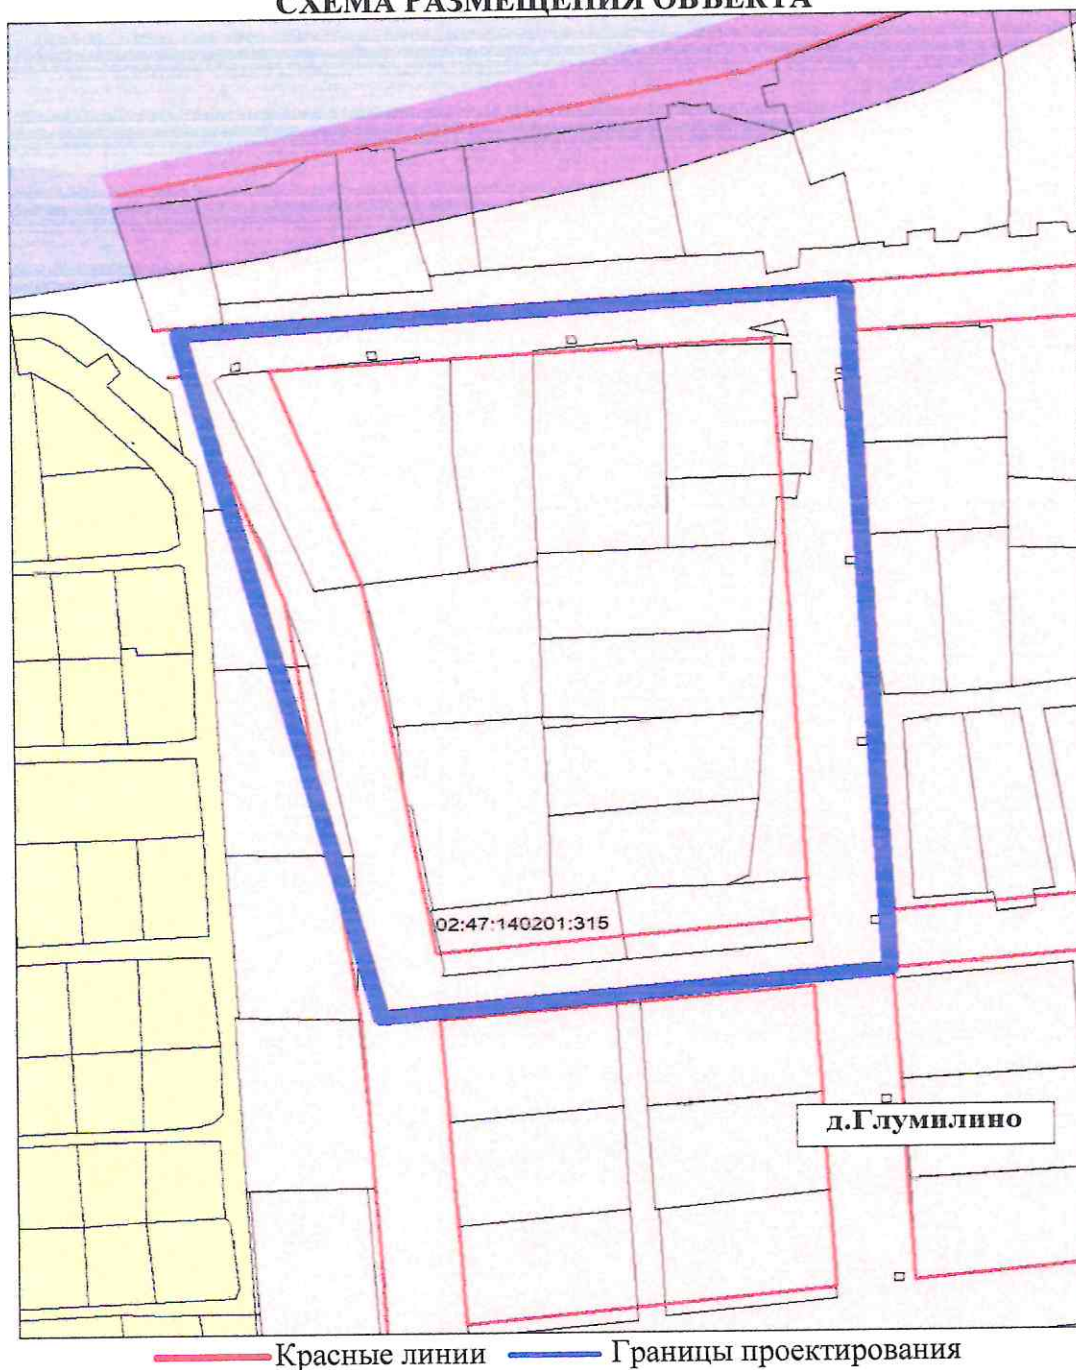

СХЕМА РАЗМЕЩЕНИЯ ОБЪЕКТА

Управление архитектуры и градостроительной деятельности Администрации МР Уфимский район РБ МАУ «Управление землеустройства, архитектуры и строительства МР Уфимский район РБ»	Приложение к постановлению главы сельского поселения Таптыковский сельсовет МР Уфимский район РБ № ____ от ____ 2022г				Шайбаков Р.М.	
	Должность	Подпись	Дата	Фамилия		
	И.о. начальника управления – главного архитектора		14.09.22	Р.М. Магафуров	Масштаб	Произв.
	Заместитель начальника отдела		14.09.22	В.И. Низамова	Лист	1
Исполнитель		14.09.22	Р.И. Хамзин			